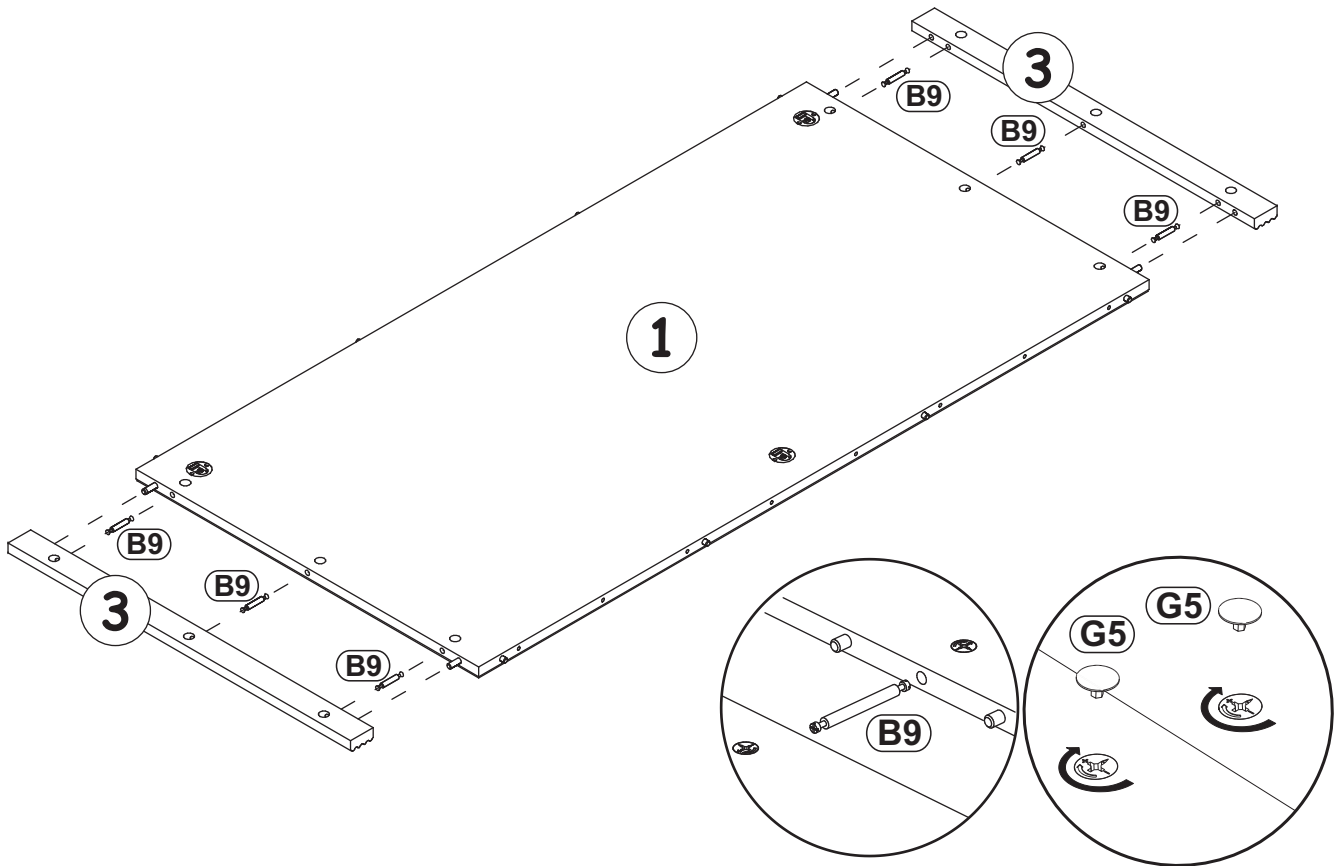

JASMIN 10G9_50

40 min

NO	Dim.		Col.-No	Qty
1	1272	650	1	1
2	1360	150	1	1
3	650	43	1	2
4	1360	60	1	1
5	1413	67	1	1
6	86,4	67	1	1
7	86,4	67	1	1

A1 x8  ø8x36	A3 x4  ø8x47	B5 x12  ø15x12	G5 x12 	B9 x6  ø7x48	D9 x8  USØ3x20
B11 x12  ø7x50	G4 x12 	D20 x6  ESØ6,3x9,5	KR2 x3 	G2 x1 	

1

A1	
x8	ø8x36

A3	
x4	Ø8x47

B5	
x12	ø15x12

D20	
x6	ESØ6,3x9,5

B9		G5	
x6	Ø7x48	x12	

2

3

D9	
x8	USØ3x20

B11	 Ø7x50	G4	
x12		x12	

4

KR2
x3

5