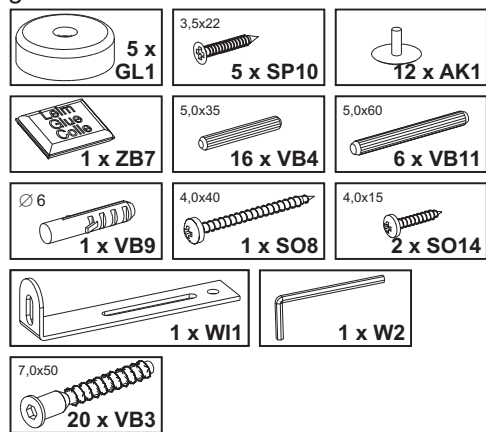

Montageanleitung
Assembly instructions
Instructions de montage
Instrucciones de montaje
Istruzioni per il montaggio
Инструкция для монтажа
Instrukcja montażu
Montážní návod
Návod na montáž
Szerelési utasítás
Инструкция за монтаж
Kurulum Talimatları
Navodilo za montažo
Montagehandleiding
A s e n n u s o h j e
Upute o montaži

MEGA 1
Art.-Nr. 248-001

Beschläge / fittings / Ferrures pour meubles / Herrajes / Guarnizioni / Железные оправы для мебели / Okucia / Kování / Kovanie / Vasalások / обков / Parçaları / okovje / Hang- en sluitwerk / helat / Obloge